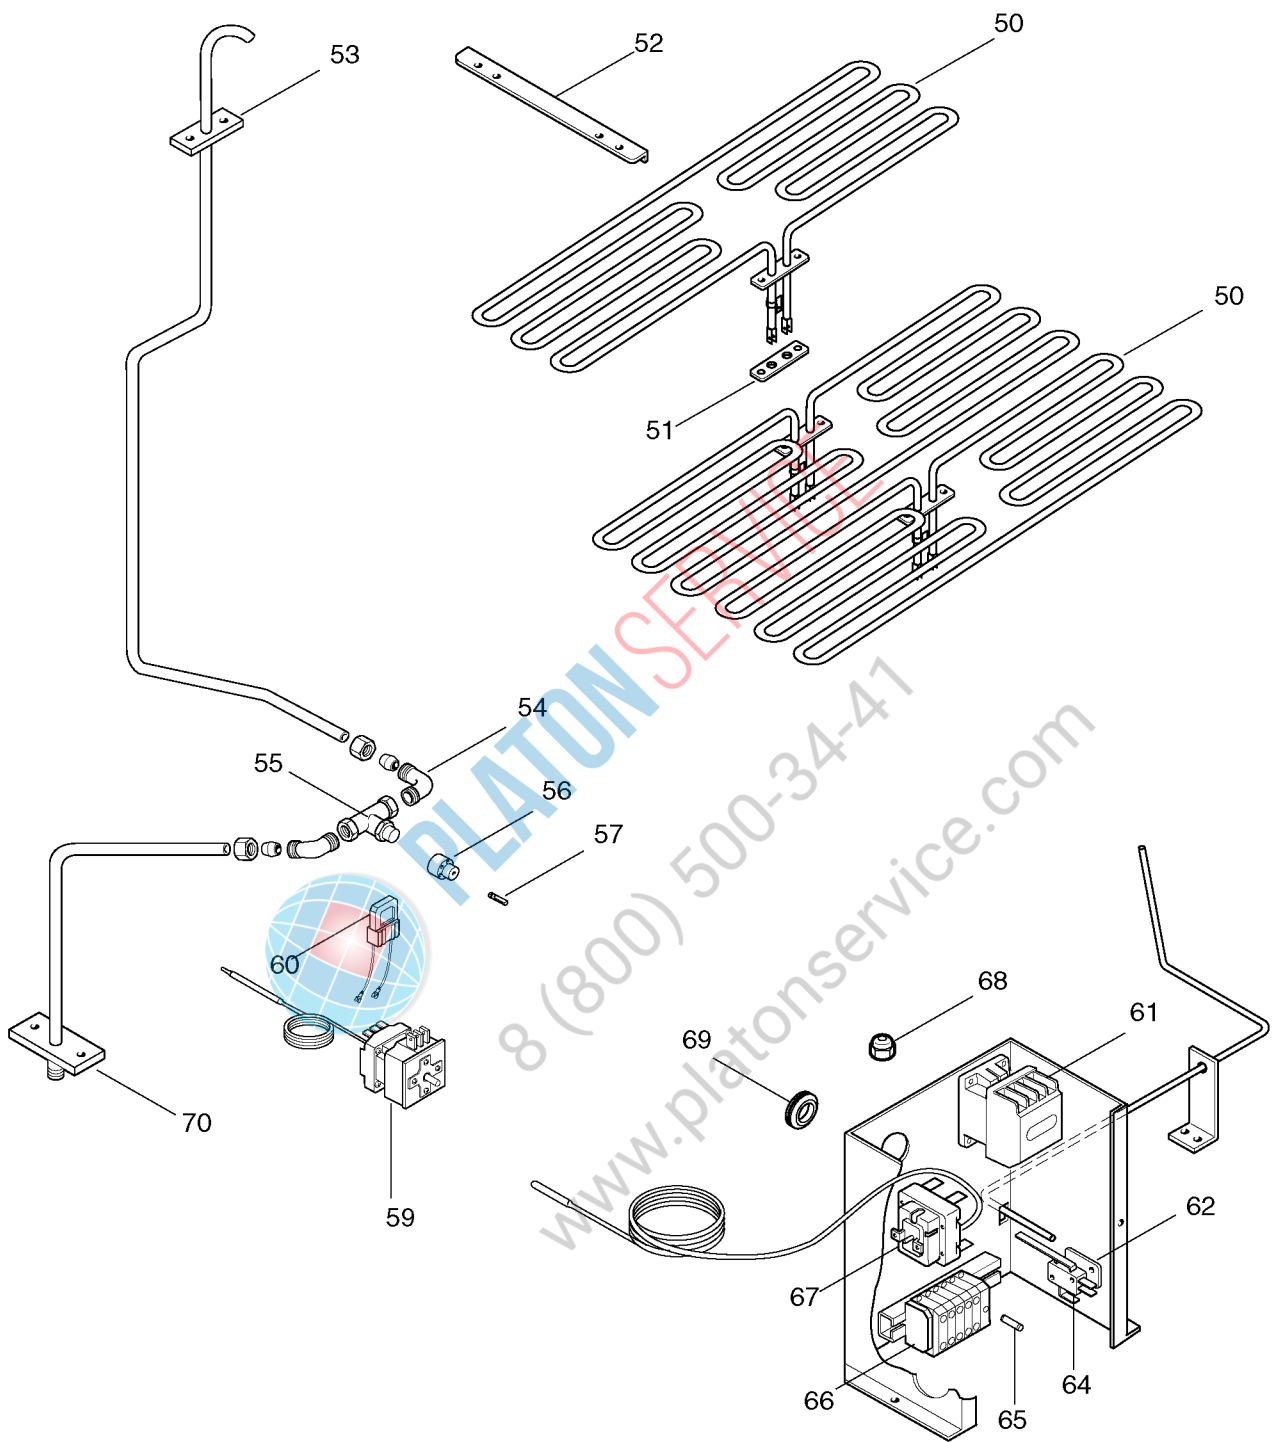

Brasiera Elettrica N700
Electric Bratt-Pan N700

Brasiera Elettrica N700
Electric Bratt-Pan N700