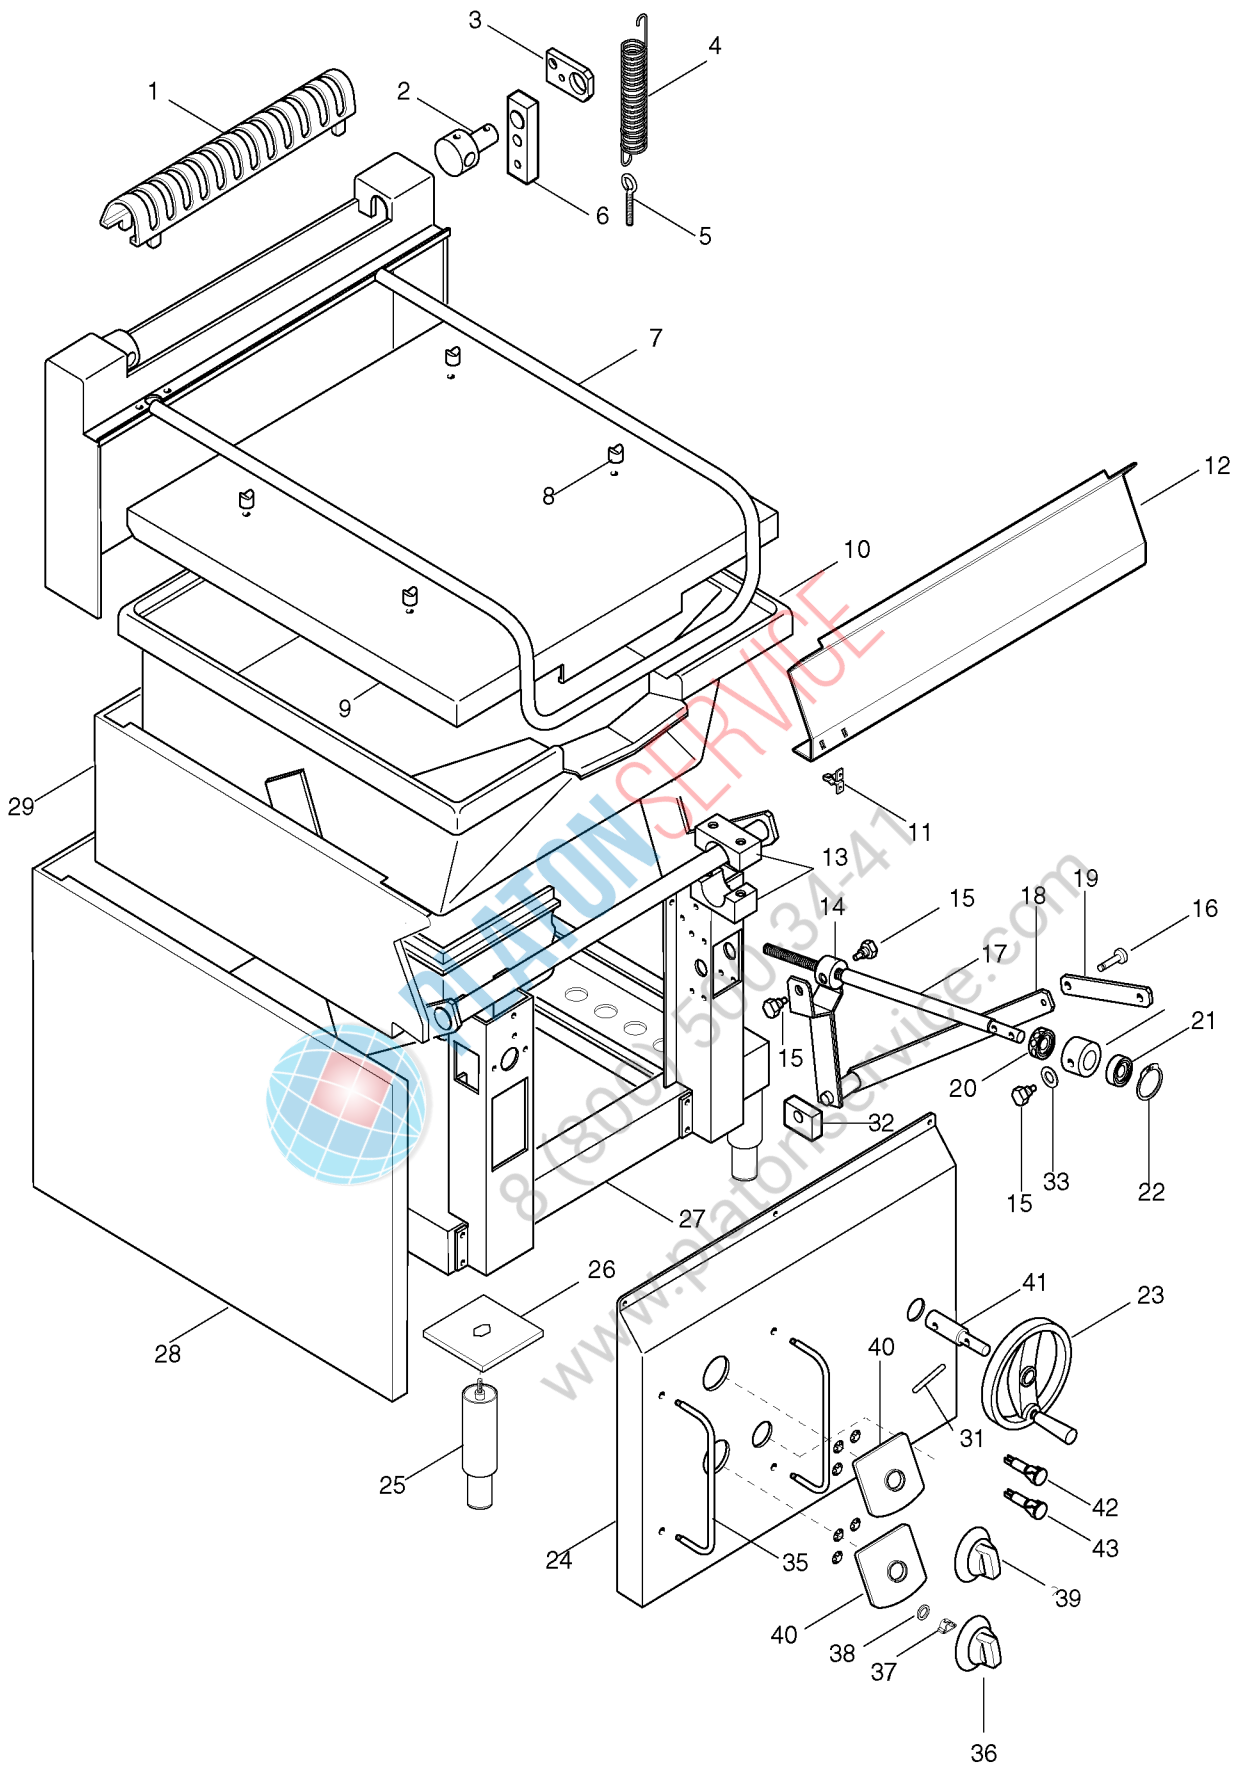

BRASIERA ELETTRICA RIBALTABILE N700
ELECTRIC TILTING BRATT-PAN N700

PNC	Model	Ref.	Notes
178 700	TBR/E2 FM	a	Electric Tilting Bratt-Pan Mild Steel Bottom
178 701	TBR/E2 IM	b	Electric Tilting Bratt-Pan Stainless Steel Bottom

**PLATON SERVICE**

8 (800) 500-34-41

www.platonservice.comPag. 1
Pag. 2
Pag. 3
Pag. 4-5**Index**Frame
Functional components
Spare parts list frame
Spare parts list functional**Indice**Mobile
Componenti funzionali
Lista ricambi mobile
Lista ricambi funzionali**Brand / Marchio :** Electrolux
Factory code: 9PDX